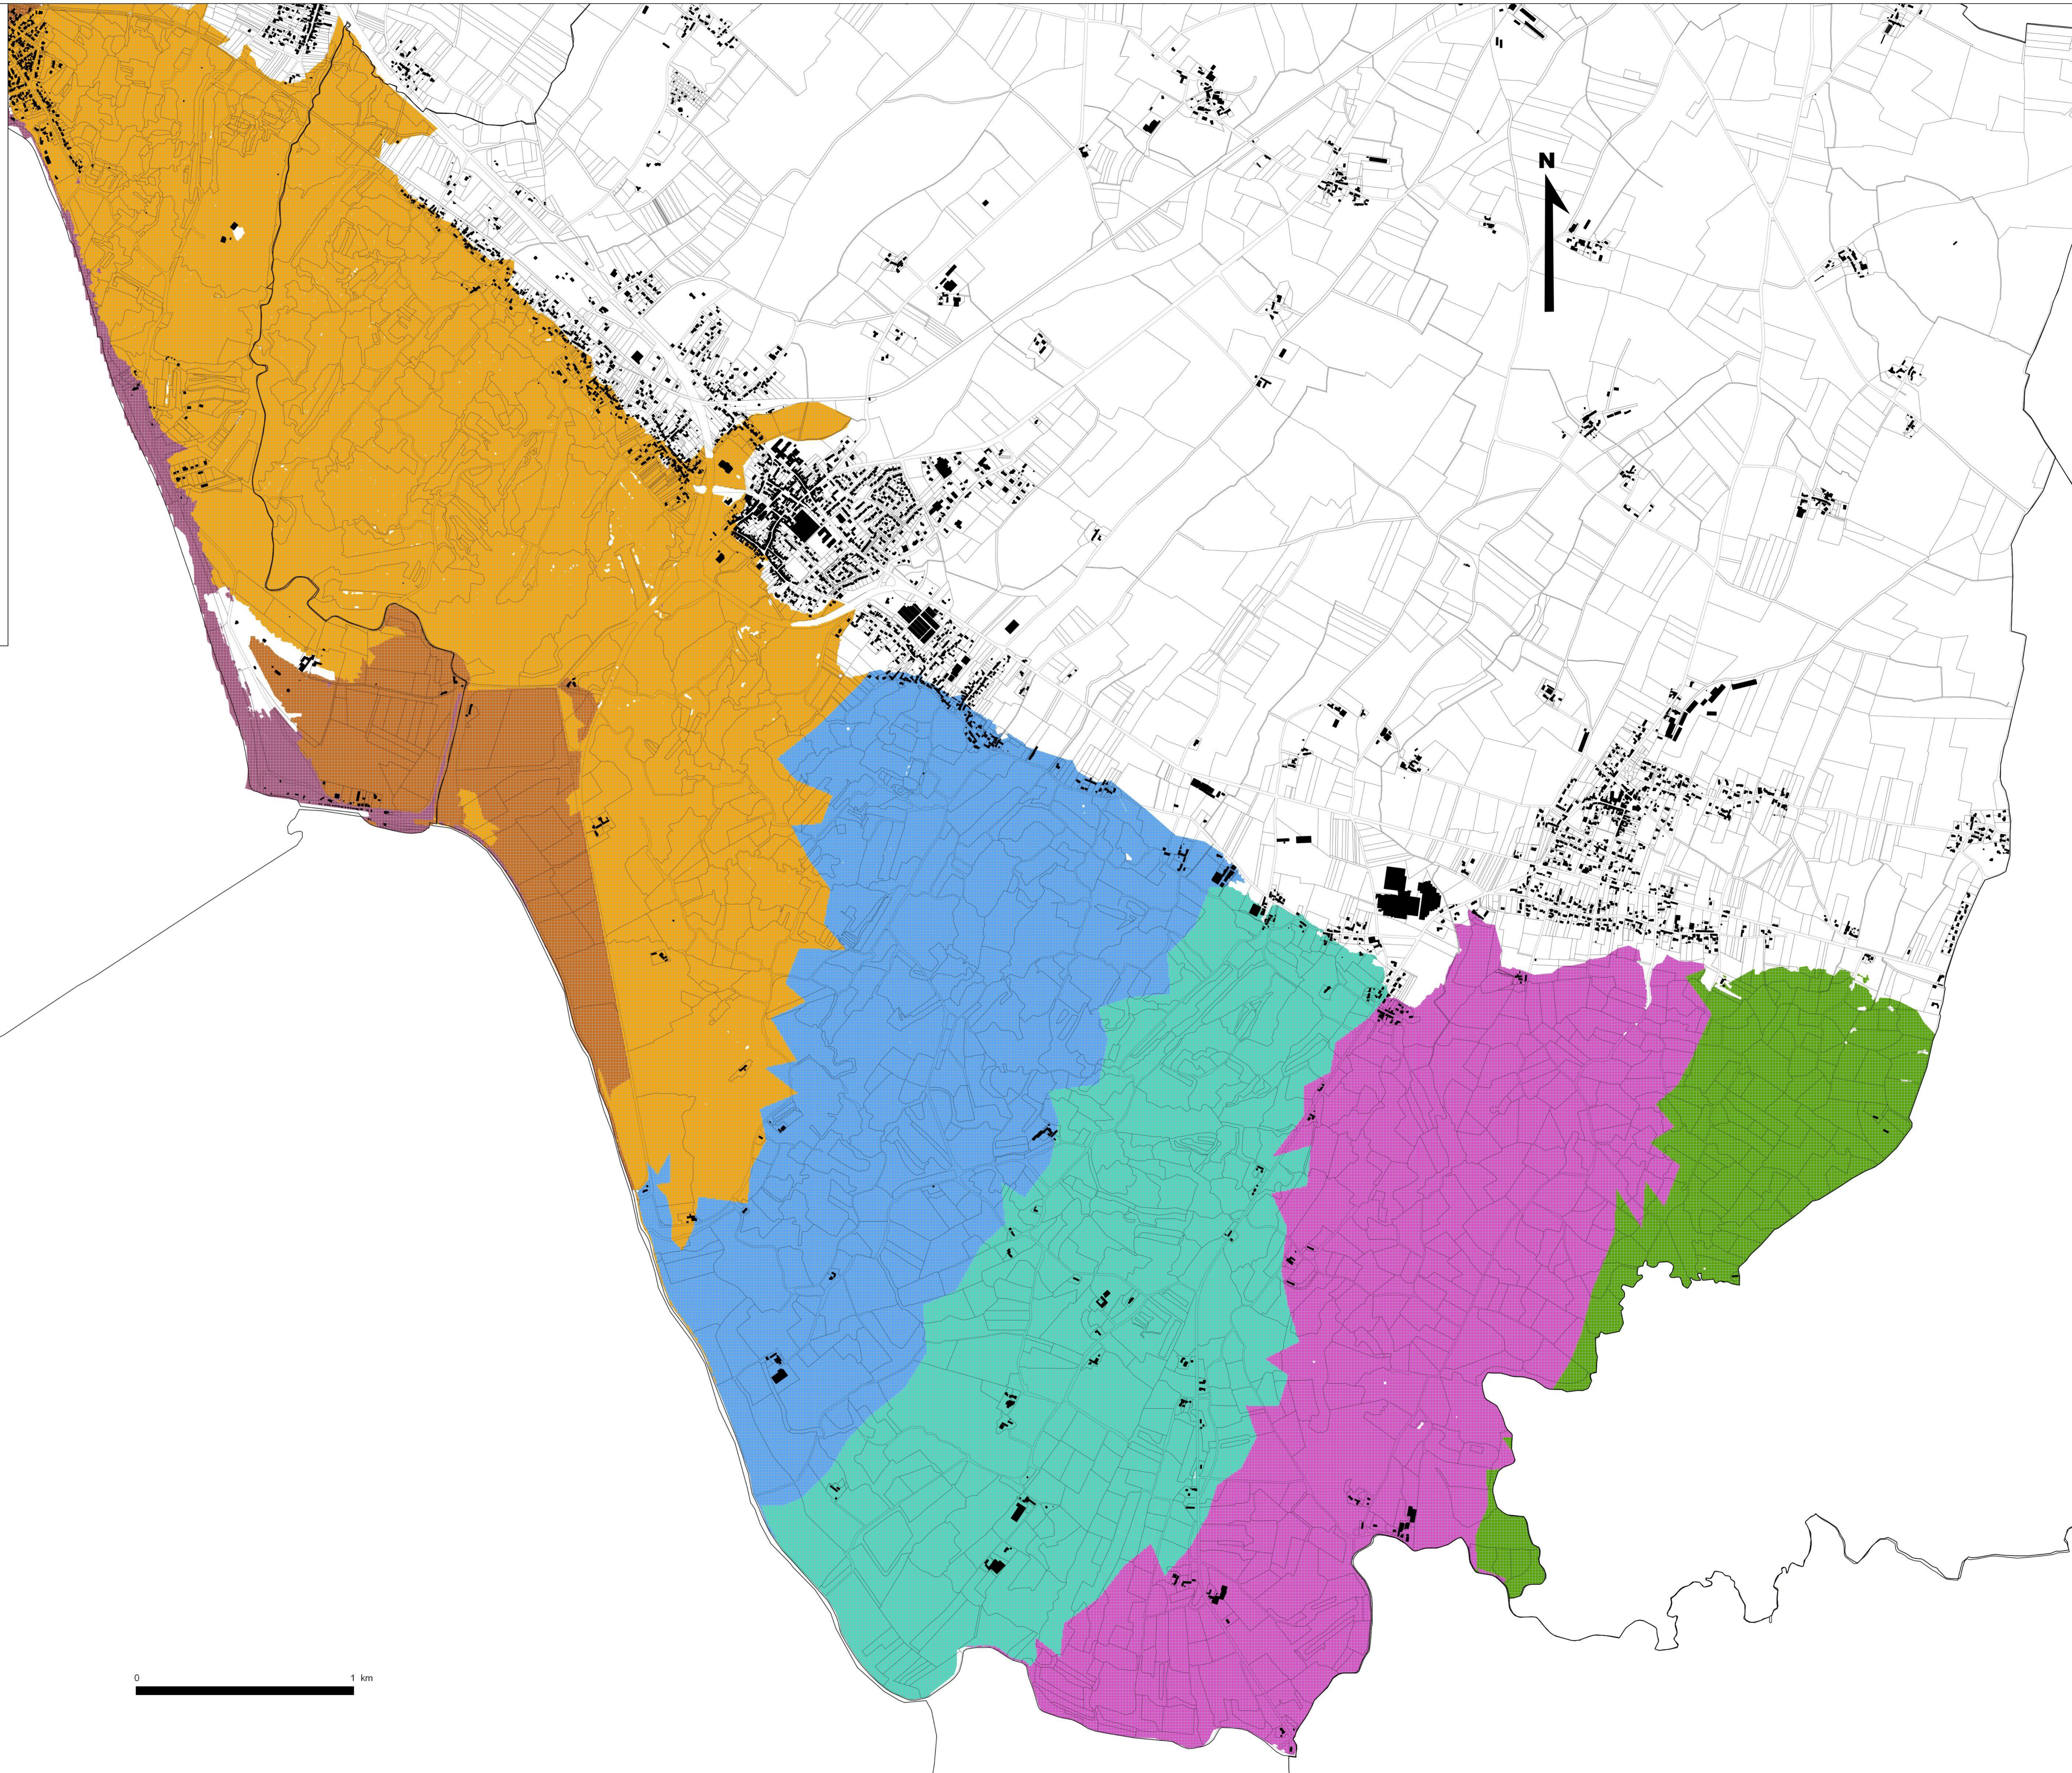

PRÉFET DE LA LOIRE-ATLANTIQUE

PLAN DE PRÉVENTION DES RISQUES LITTORAUX DE LA BAIE DE BOURGNEUF NORD

Communes de la Bernerie-en-Retz, Villeneuve-en-Retz,
les Moutiers-en-Retz et Pornic.

Annexe au règlement :
Carte des cotes de référence « Xynthia+60cm »

3 - Les Moutiers-en-Retz
Villeneuve-en-Retz

Version approuvée

Légende cote de submersion "Xynthia + 60 cm" (en m NGF- IGN 69)

1.6
1.8
2
2.2
2.4
2.6
2.8
3
3.2
3.4
3.6
3.8
4
4.2
4.4
4.55
4.6
4.8
4.95
limite communale