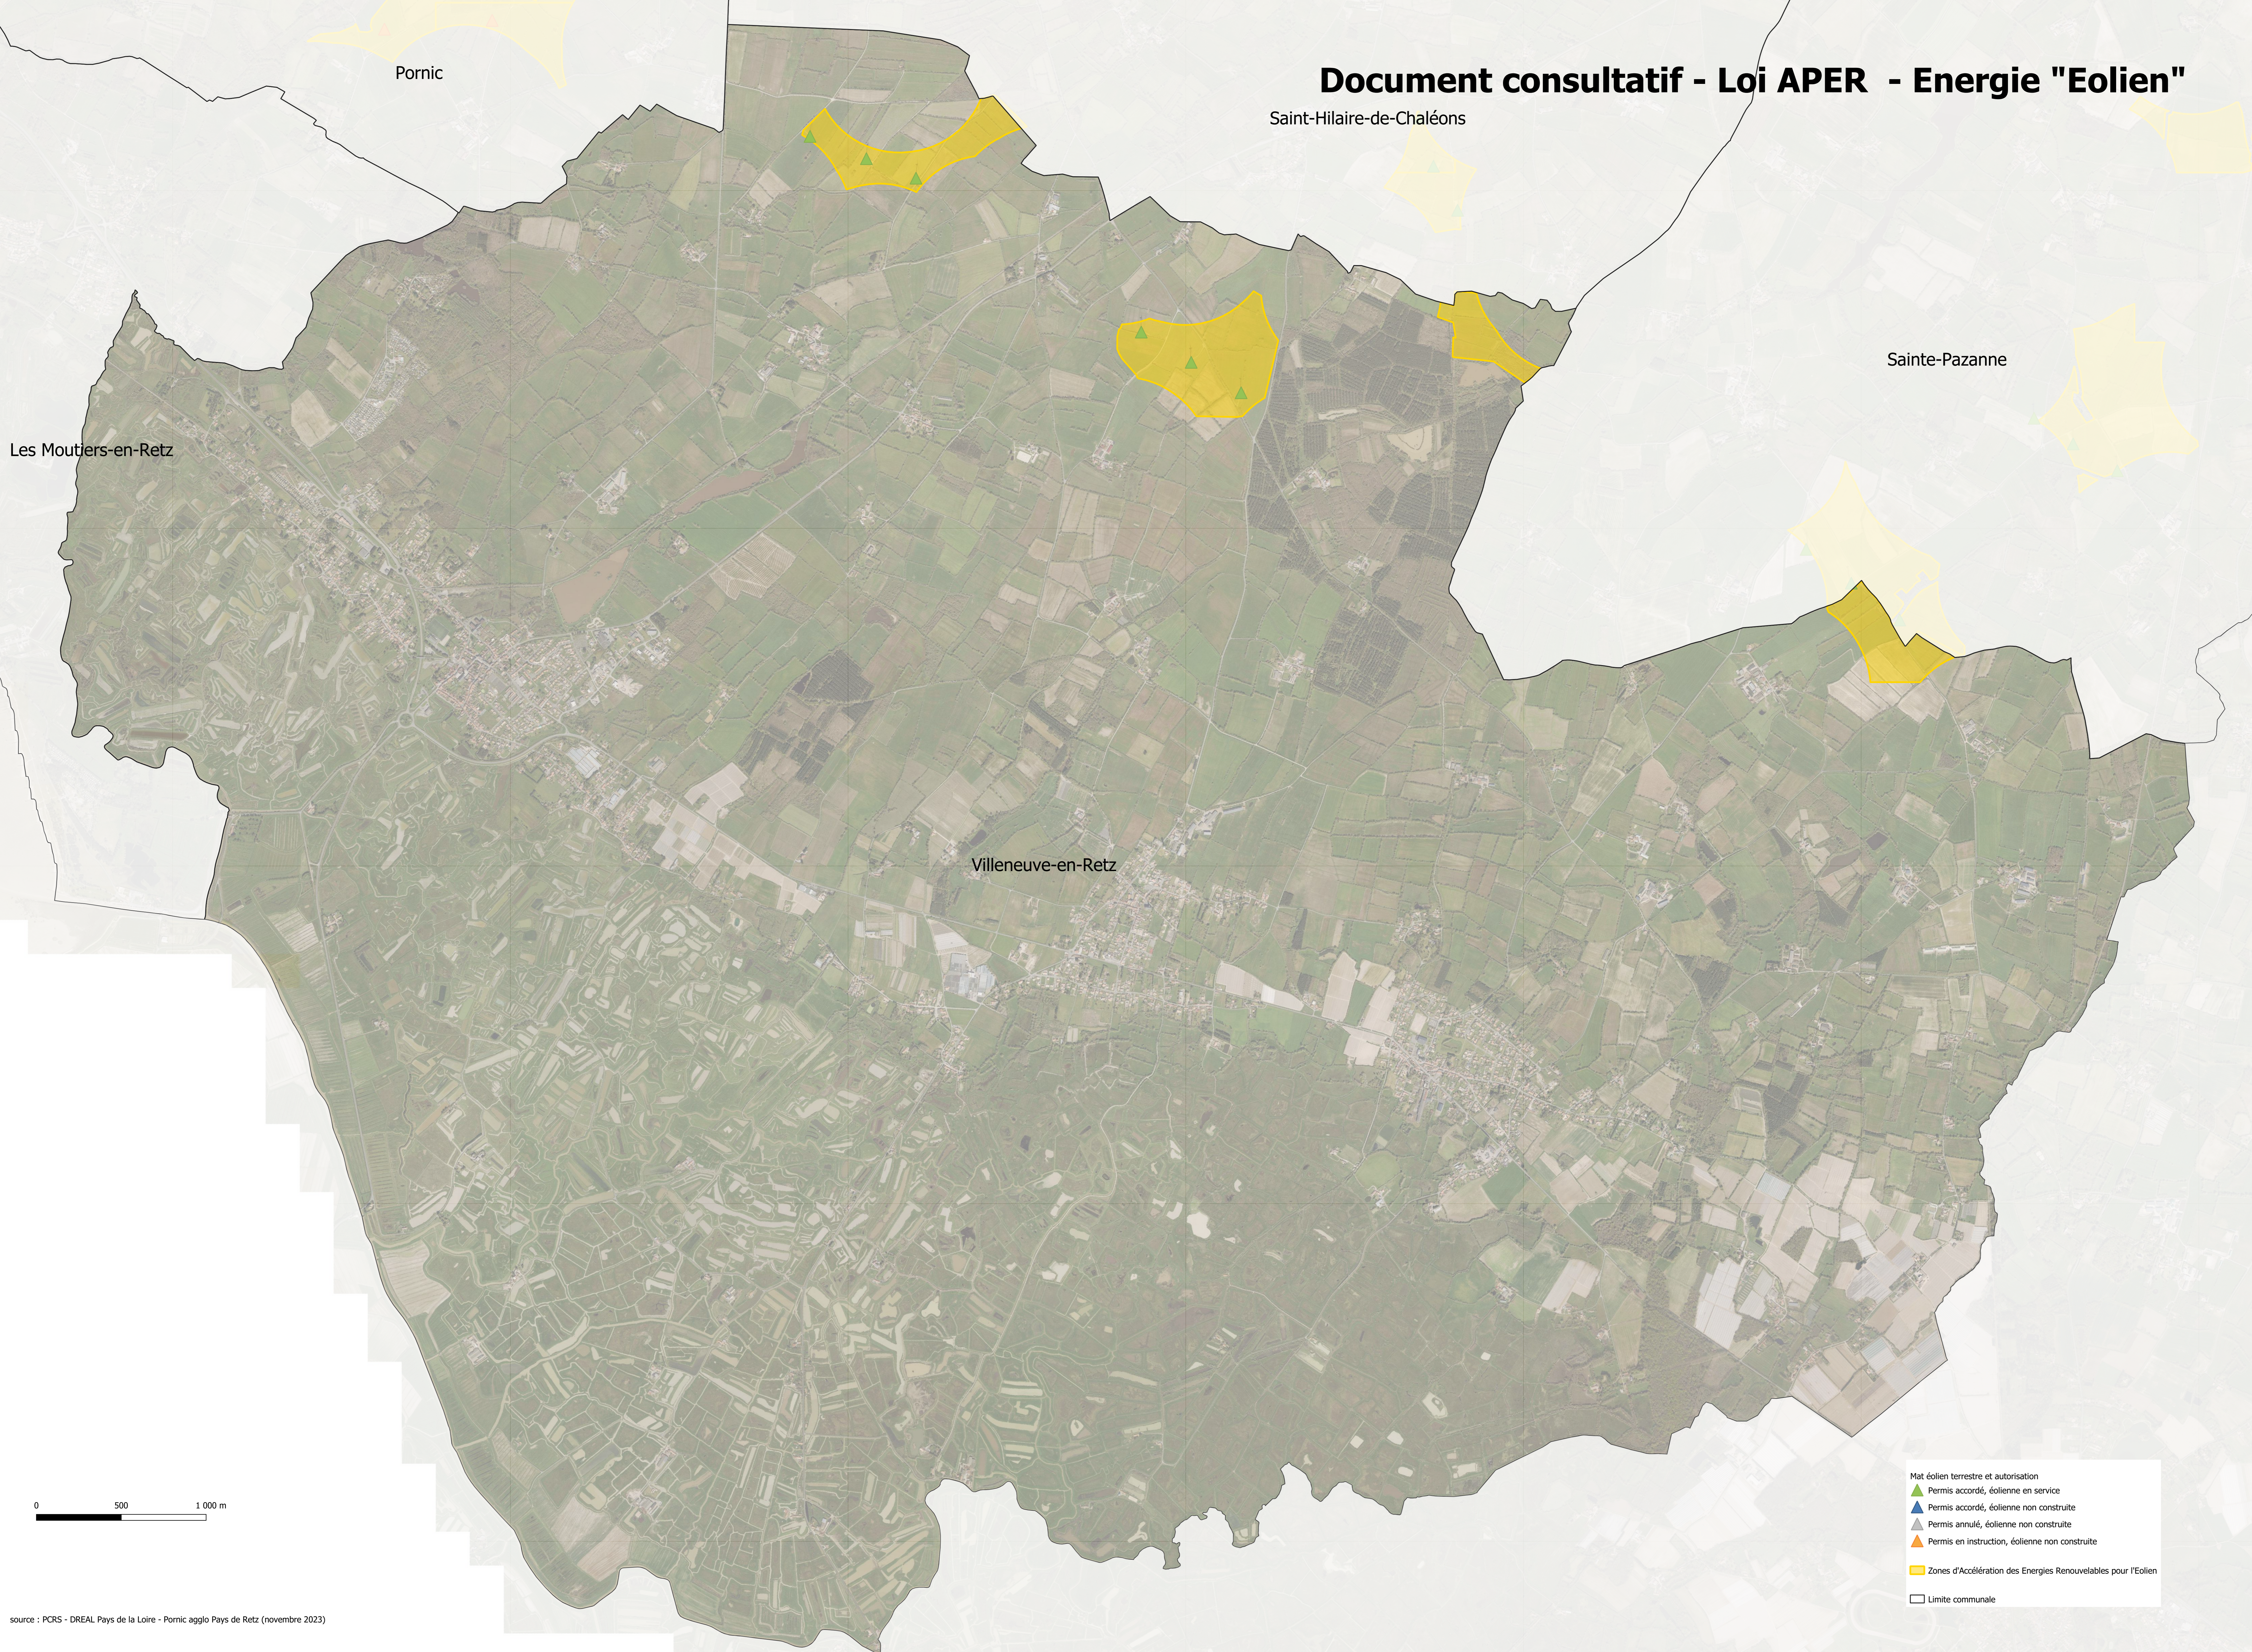

Document consultatif - Loi APER - Energie "Eolien"

Pornic

Saint-Hilaire-de-Chaléons

Sainte-Pazanne

Les Moutiers-en-Retz

Villeneuve-en-Retz

- Mat éolien terrestre et autorisation
- ▲ Permis accordé, éolienne en service
 - ▲ Permis accordé, éolienne non construite
 - ▲ Permis annulé, éolienne non construite
 - ▲ Permis en instruction, éolienne non construite
 - Zones d'Accélération des Energies Renouvelables pour l'Eolien
 - Limite communale