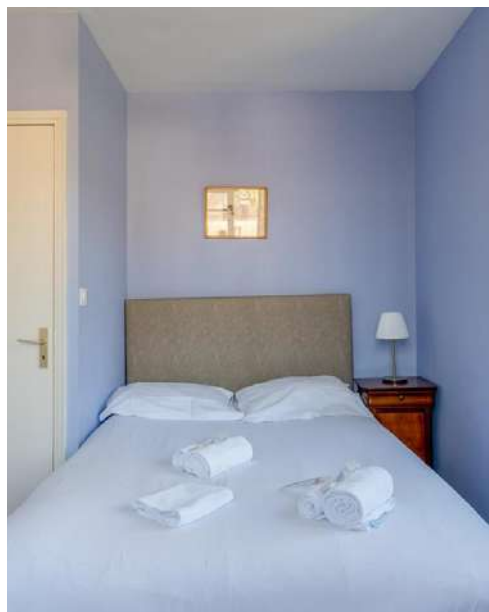

Chambre double lila