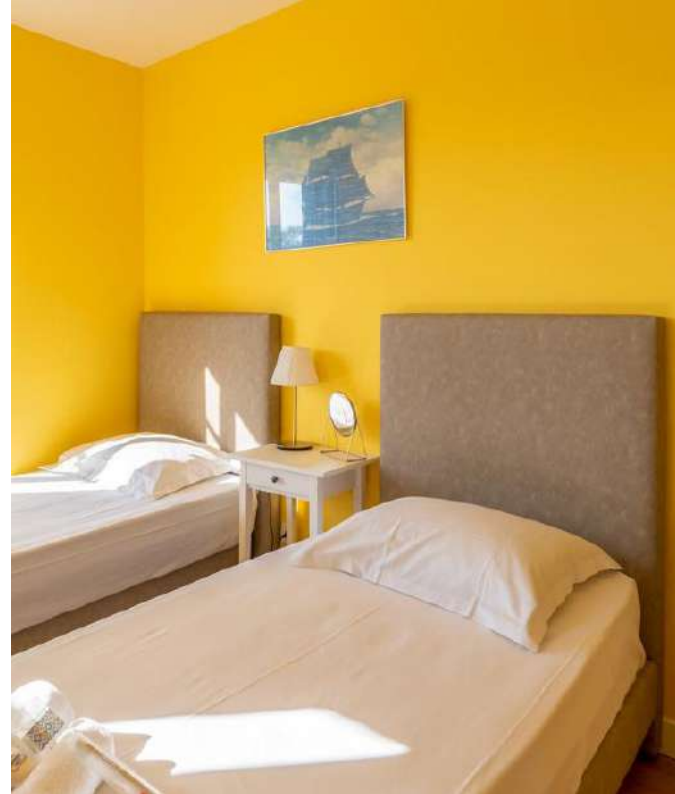

Chambre jaune twin