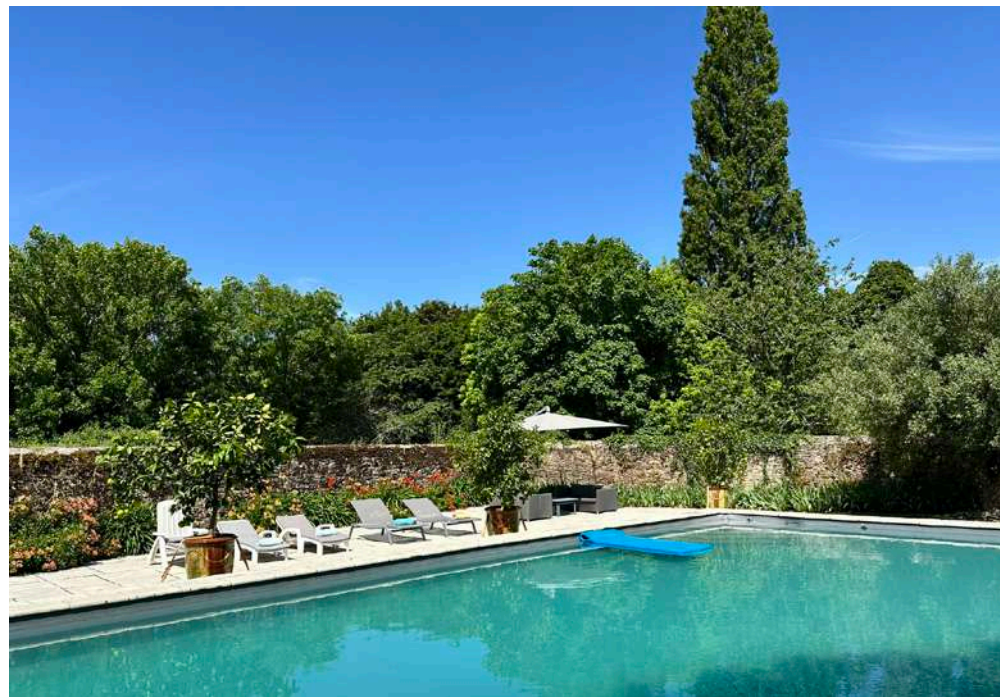

Sa salle de réception intérieure est parfaite pour des séminaires accueillant jusqu'à 12 participants.

Les pelouses avant (900m<sup>2</sup>) et arrière (1200m<sup>2</sup>) sont spacieuses et un emplacement idéal pour ériger une structure événementielle. L'endroit idéal pour une lancement de marque.

L'intérieur du château bénéficie aussi d'un salon de lecture, d'un salon canapé et d'une bibliothèque qui peuvent tous servir de salon d'entretien.

La propriété entière se situe à l'intérieur de ses 40 hectares de bois et de jardins entièrement murés pour une expérience privée et exclusive.

Salon

Chambre jaune twin

Salle à manger

Chambre double lila

La piscine

LES  
EXTÉRIEURS

Pour toute activités en extérieure, que ce soit un lancement de marque avec besoin de structure, une retraite avec yoga, pilâtes ... nos jardins vous offrent suffisamment de place et de choix pour le bon déroulement de vos évènements.

Les pelouses avant et arrière présentes deux options pour la mise en place de structures pouvant accueillir jusqu'à 150 personnes.

Pour des évènement plus intimes ou axés vers la relaxation et/ou le sport, la pelouse devant la piscine est l'endroit parfait pour re reposer, se ressourcer et se détendre avec une vue magnifique au calme.